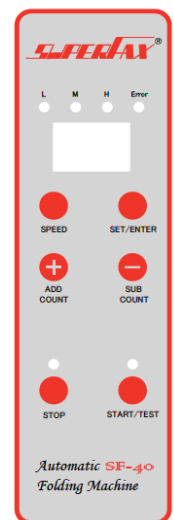

Piegatrice Superfax SF-40

La piegatrice Superfax SF-40 è il prodotto premium ad alta tecnologia per ambienti di ufficio.

DATI TECNICI	
Misura carta	max. A4 - min. A5
Peso carta	70 - 120 gsm
Velocità	80/100 fogli al minuto (A4)
Capacità tavolo alimentazione	150 fogli (80 gsm)
Contatore	digitale a 3 cifre
Rilevamento errore	Codice errore
Rilevamento foglio in entrata	SI
Modalità uscita carta	Impilamento con cinghie di trasporto
Cover di sicurezza	SI
Potenza	110-120V o 220-240V 50/60Hz, 50W
Dimensioni: - chiusa - in uso	300 x 365 x 265 mm 530 x 365 x 335 mm
Peso	15 kg

*le specifiche sopra possono essere soggette a variazioni

*pannello di
controllo
facile e
veloce set-up*